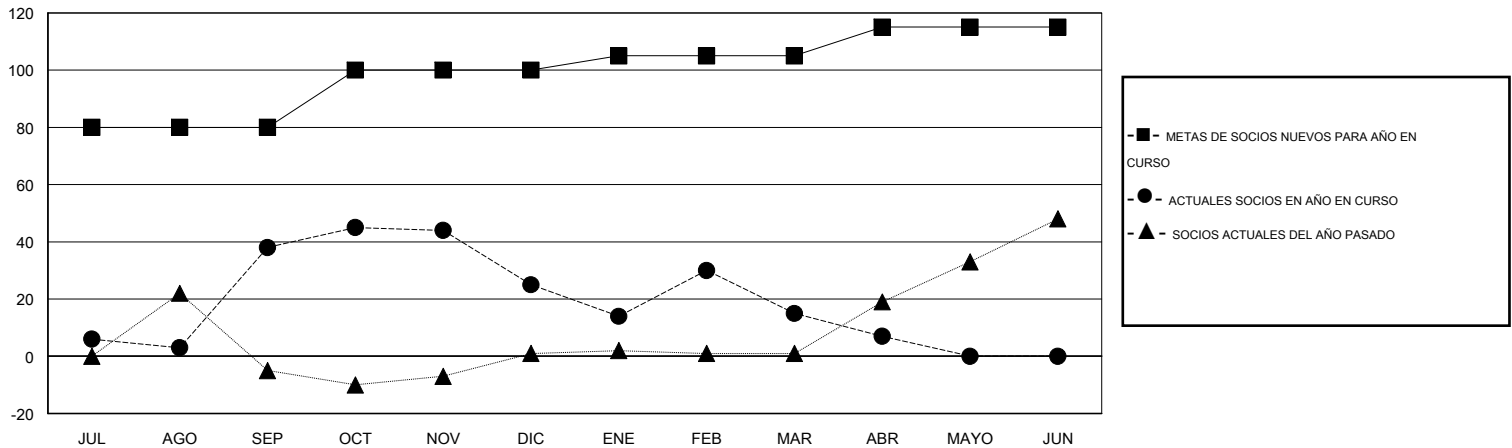

MONTHLY MEMBERSHIP PROGRESS REPORT

District G 2

Results as of: 4/30/2014

GMT: NICOLAS JARA ORELLANA

UBICACIÓN ECUADOR

GMT DE AE 3

Clubes					socios				
RESULTADOS DE 2013-2014					RESULTADOS DE 2013-2014				
TRIMESTRE	META DE CLUBES NUEVOS	ACTUALES NUEVOS CLUBES	BAJAS ACTUALES DE CLUBES	ACTUAL GANANCIA/ PÉRDIDA NETA	TRIMESTRE	META DE SOCIOS NUEVOS	ACTUALES SOCIOS AÑADIDOS	BAJAS ACTUALES DE SOCIOS	ACTUAL GANANCIA/ PÉRDIDA NETA
JUL/AGO/SEP	2	0	0	0	JUL/AGO/SEP	80	60	22	38
OCT/NOV/DIC	1	0	0	0	OCT/NOV/DIC	20	41	54	-13
ENE/FEB/MAR	0	1	0	1	ENE/FEB/MAR	5	31	41	-10
ABR/MAYO/JUN	1	0	0	0	ABR/MAYO/JUN	10	8	16	-8

METAS Y CIFRA ACUMULATIVA DE CLUBES NUEVOS

METAS Y CIFRA ACUMULATIVA DE SOCIOS

CLUBES DADOS DE BAJA: 0	28 CLUBS OF 47 AÑADIERON 1 O MÁS SOCIOS NUEVOS	DISTRIBUCIÓN POR SEXO
		MASCULINO 727 (54.21%)
		FEMENINO 614 (45.79%)
SOCIOS DADOS DE BAJA	CLIC AQUÍ PARA DATOS DE SALUD DE CLUB	SOCIOS EN UNIDAD FAMILIAR 349
FALLECIDOS 17		CABEZA DE FAMILIA 146
CLUB CANCELADO 0		NO ES CABEZA DE FAMILIA 203
OTRO 116		
TOTAL 133		