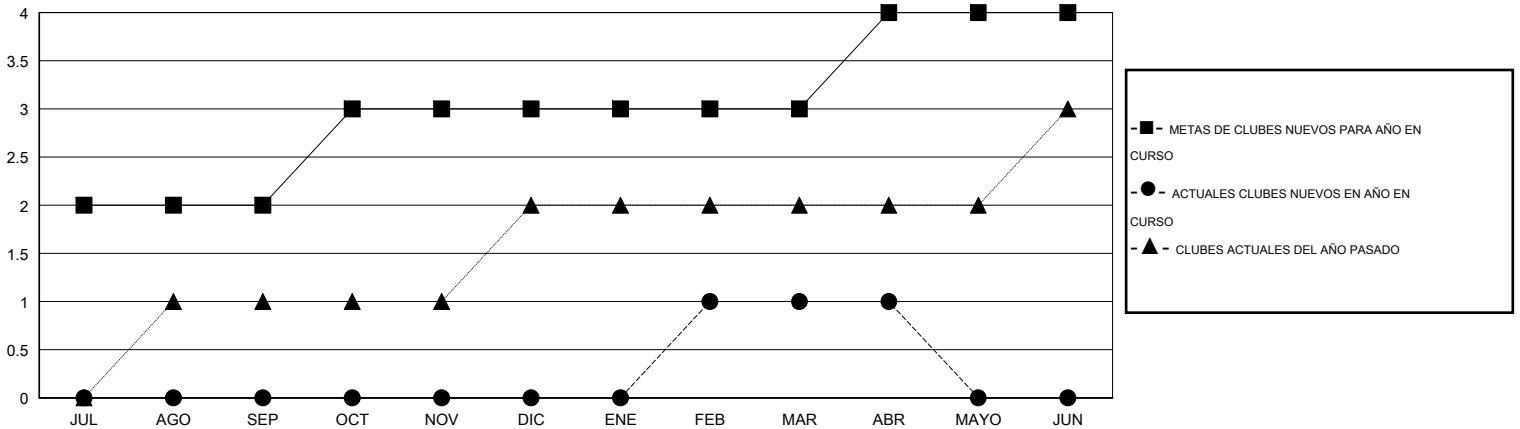

MONTHLY MEMBERSHIP PROGRESS REPORT

District G 2

Results as of: 4/30/2014

GMT: NICOLAS JARA ORELLANA

UBICACIÓN ECUADOR

GMT DE AE 3

Clubes					socios				
RESULTADOS DE 2013-2014					RESULTADOS DE 2013-2014				
TRIMESTRE	META DE CLUBES NUEVOS	ACTUALES NUEVOS CLUBES	BAJAS ACTUALES DE CLUBES	ACTUAL GANANCIA/ PÉRDIDA NETA	TRIMESTRE	META DE SOCIOS NUEVOS	ACTUALES SOCIOS AÑADIDOS	BAJAS ACTUALES DE SOCIOS	ACTUAL GANANCIA/ PÉRDIDA NETA
JUL/AGO/SEP	2	0	0	0	JUL/AGO/SEP	80	60	22	38
OCT/NOV/DIC	1	0	0	0	OCT/NOV/DIC	20	41	54	-13
ENE/FEB/MAR	0	1	0	1	ENE/FEB/MAR	5	31	41	-10
ABR/MAYO/JUN	1	0	0	0	ABR/MAYO/JUN	10	8	16	-8

METAS Y CIFRA ACUMULATIVA DE CLUBES NUEVOS

METAS Y CIFRA ACUMULATIVA DE SOCIOS

CLUBES DADOS DE BAJA: 0	28 CLUBS OF 47 AÑADIERON 1 O MÁS SOCIOS NUEVOS	DISTRIBUCIÓN POR SEXO
		MASCULINO 727 (54.21%)
		FEMENINO 614 (45.79%)
SOCIOS DADOS DE BAJA	CLIC AQUÍ PARA DATOS DE SALUD DE CLUB	SOCIOS EN UNIDAD FAMILIAR 349
FALLECIDOS 17		CABEZA DE FAMILIA 146
CLUB CANCELADO 0		NO ES CABEZA DE FAMILIA 203
OTRO 116		
TOTAL 133		